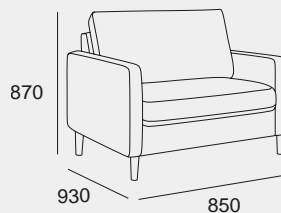

Moduler

Husk å legge til valgte armleners breddet for endelig mål.

Sett sammen din egen Scandinavian Touch - alle moduler lar seg kombinere.

Moduler

1-seter

Sjeselong

2-seter

3-seter

4-seter

Åpent hjørne - venstre

Åpent hjørne - høyre

hjørne

*Velg din egen Scandinavian Touch
tilpasset ditt rom og din stil!*

1-seter

2-seter

3-seter

4-seter

Med ulike moduler, tekstiler og ben står du fritt til å sette sammen din Scandinavian Touch. Her ser du populære oppsett. Alle mål er vist med Light armlener (10cm). Felles mål: Sittehøyde 43cm. Sittedybde 53cm.

Sjeselong

2-seter + sjeselong

Hjørne med åpen ende

3-seter + hjørne + åpen ende høyre

Andre hjørnekombinasjoner er også mulig.

Standard hjørne

3-seter + hjørne + 3-seter

Andre hjørnekombinasjoner er også mulig.