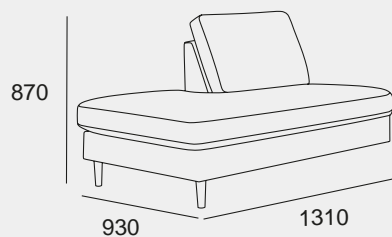

Rund eik
H 14 cm
D 4,5 cm

Sylinder eik
H 14 cm
D 4 cm

Metall
H 14 cm

Hvitoljet eik

Oljet eik

Gråoljet eik

Smoked-oljet eik

Sortlakkert eik

Moduler

Husk å legge til valgte armleners breddet for endelig mål.

Sett sammen din egen Scandinavian Touch - alle moduler lar seg kombinere.

Moduler

1-seter

Sjeselong

2-seter

3-seter

4-seter

Åpent hjørne - venstre

Åpent hjørne - høyre

hjørne

*Velg din egen Scandinavian Touch
tilpasset ditt rom og din stil!*

1-seter

2-seter

3-seter

4-seter

Med ulike moduler, tekstiler og ben står du fritt til å sette sammen din Scandinavian Touch. Her ser du populære oppsett. Alle mål er vist med Light armlener (10cm). Felles mål: Sittehøyde 43cm. Sittedybde 53cm.