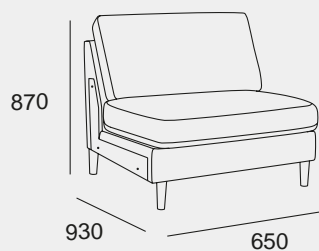

Valg av armlener og bentyper

Armlener - på Light og Frost kan ben også plasseres rett under armlenet.

Cape
Bredde: 5 cm

Light
Bredde: 10 cm

Frost
Bredde: 12 cm

Wave
Bredde: 13 cm

Bentyper

Firkantet eik
H 14 cm

Rund eik
H 14 cm
D 4,5 cm

Sylinder eik
H 14 cm
D 4 cm

Metall
H 14 cm

Hvitoljet eik

Oljet eik

Gråoljet eik

Smoked-oljet eik

Sortlakkert eik

Moduler

Husk å legge til valgte armleners breddet for endelig mål.

Sett sammen din egen Scandinavian Touch - alle moduler lar seg kombinere.

Moduler

1-seter

Sjeselong

2-seter

3-seter