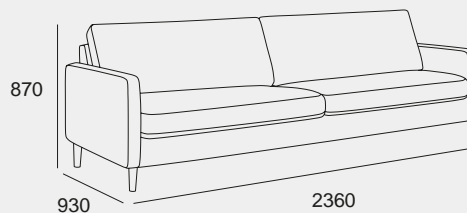

Moduler

Husk å legge til valgte armleners breddet for endelig mål.

Sett sammen din egen Scandinavian Touch - alle moduler lar seg kombinere.

Moduler

1-seter

Sjeselong

2-seter

3-seter

4-seter

Åpent hjørne - venstre

Åpent hjørne - høyre

hjørne

*Velg din egen Scandinavian Touch
tilpasset ditt rom og din stil!*

1-seter

2-seter

3-seter

4-seter

Med ulike moduler, tekstiler og ben står du fritt til å sette sammen din Scandinavian Touch. Her ser du populære oppsett. Alle mål er vist med Light armlener (10cm). Felles mål: Sittehøyde 43cm. Sittedybde 53cm.

Sjeselong

2-seter + sjeselong

Hjørne med åpen ende

3-seter + hjørne + åpen ende høyre

Andre hjørnekombinasjoner er også mulig.

Standard hjørne

3-seter + hjørne + 3-seter

Andre hjørnekombinasjoner er også mulig.