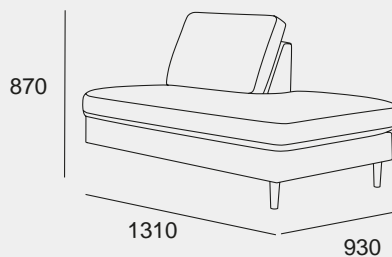

Moduler

Husk å legge til valgte armleners breddet for endelig mål.

Sett sammen din egen Scandinavian Touch - alle moduler lar seg kombinere.

Moduler

1-seter

Sjeselong

2-seter

3-seter

4-seter

Åpent hjørne - venstre

Åpent hjørne - høyre

hjørne

*Velg din egen Scandinavian Touch
tilpasset ditt rom og din stil!*

1-seter

2-seter

3-seter

4-seter

Med ulike moduler, tekstiler og ben står du fritt til å sette sammen din Scandinavian Touch. Her ser du populære oppsett. Alle mål er vist med Light armlener (10cm). Felles mål: Sittehøyde 43cm. Sittedybde 53cm.