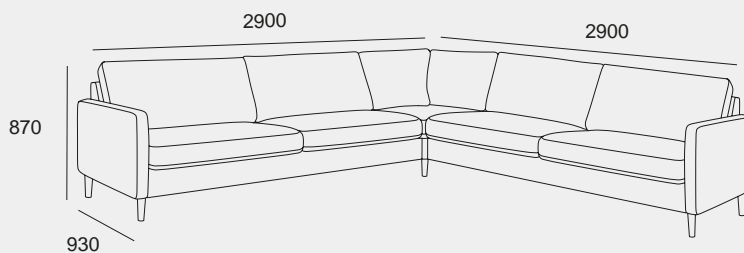

4-seter

Med ulike moduler, tekstiler og ben står du fritt til å sette sammen din Scandinavian Touch. Her ser du populære oppsett. Alle mål er vist med Light armlener (10cm). Felles mål: Sittehøyde 43cm. Sittedybde 53cm.

Sjeselong

2-seter + sjeselong

Hjørne med åpen ende

3-seter + hjørne + åpen ende høyre

Andre hjørnekombinasjoner er også mulig.

Standard hjørne

3-seter + hjørne + 3-seter

Andre hjørnekombinasjoner er også mulig.