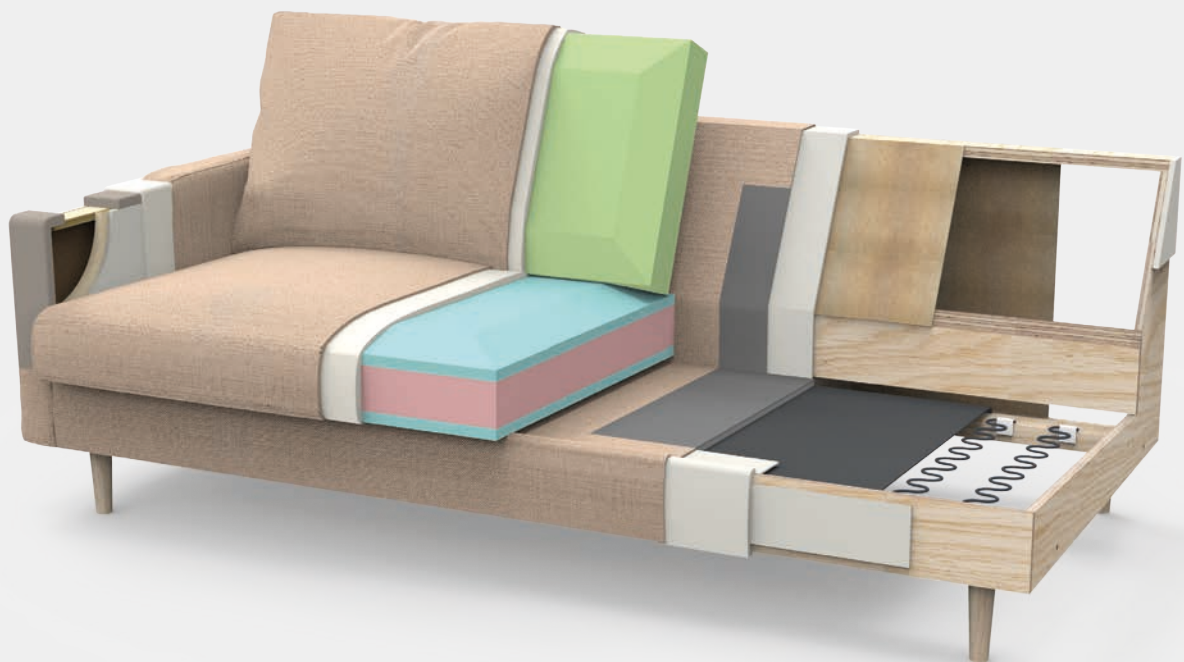

- Designet for optimal sittekomfort
- Håndverk av god kvalitet
- Holdbare og trygge materialer
- Ramme av heltre og kryssfiner
- Benvalg i solide materialer
- Vendbare puter med avtagbare trekk
- Høyelastisk kvalitetsskum i puter
- Tåler hard bruk

Tilleggsprodukt