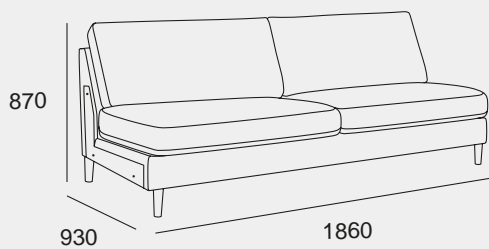

Rund eik
H 14 cm
D 4,5 cm

Sylinder eik
H 14 cm
D 4 cm

Metall
H 14 cm

Hvitoljet eik

Oljet eik

Gråoljet eik

Smoked-oljet eik

Sortlakkert eik

Moduler

Husk å legge til valgte armleners breddet for endelig mål.

Sett sammen din egen Scandinavian Touch - alle moduler lar seg kombinere.

Moduler

1-seter

Sjeselong

2-seter

3-seter

4-seter

Åpent hjørne - venstre

Åpent hjørne - høyre

hjørne

*Velg din egen Scandinavian Touch
tilpasset ditt rom og din stil!*

1-seter

2-seter

3-seter

4-seter

Med ulike moduler, tekstiler og ben står du fritt til å sette sammen din Scandinavian Touch. Her ser du populære oppsett. Alle mål er vist med Light armlener (10cm). Felles mål: Sittehøyde 43cm. Sittedybde 53cm.