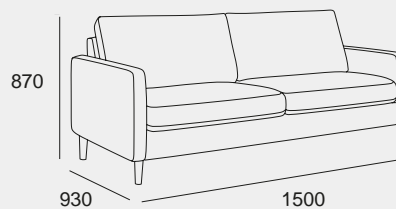

Moduler

Husk å legge til valgte armleners breddet for endelig mål.

Sett sammen din egen Scandinavian Touch - alle moduler lar seg kombinere.

Moduler

1-seter

Sjeselong

2-seter

3-seter

4-seter

Åpent hjørne - venstre

Åpent hjørne - høyre

hjørne

*Velg din egen Scandinavian Touch
tilpasset ditt rom og din stil!*

1-seter

2-seter

3-seter

4-seter

Med ulike moduler, tekstiler og ben står du fritt til å sette sammen din Scandinavian Touch. Her ser du populære oppsett. Alle mål er vist med Light armlener (10cm). Felles mål: Sittehøyde 43cm. Sittedybde 53cm.

Sjeselong

2-seter + sjeselong

Hjørne med åpen ende

3-seter + hjørne + åpen ende høyre

Andre hjørnekombinasjoner er også mulig.

Standard hjørne

3-seter + hjørne + 3-seter

Andre hjørnekombinasjoner er også mulig.