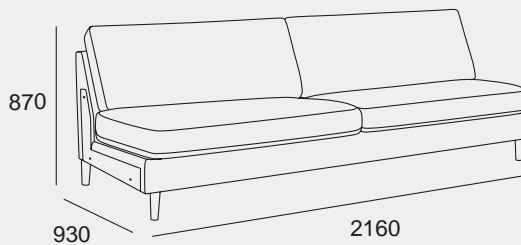

Rund eik
H 14 cm
D 4,5 cm

Sylinder eik
H 14 cm
D 4 cm

Metall
H 14 cm

Hvitoljet eik

Oljet eik

Gråoljet eik

Smoked-oljet eik

Sortlakkert eik

Moduler

Husk å legge til valgte armleners breddet for endelig mål.

Sett sammen din egen Scandinavian Touch - alle moduler lar seg kombinere.

Moduler

1-seter

Sjeselong

2-seter

3-seter

4-seter

Åpent hjørne - venstre

Åpent hjørne - høyre

hjørne

*Velg din egen Scandinavian Touch
tilpasset ditt rom og din stil!*

1-seter

2-seter

3-seter

4-seter

Med ulike moduler, tekstiler og ben står du fritt til å sette sammen din Scandinavian Touch. Her ser du populære oppsett. Alle mål er vist med Light armlener (10cm). Felles mål: Sittehøyde 43cm. Sittedybde 53cm.