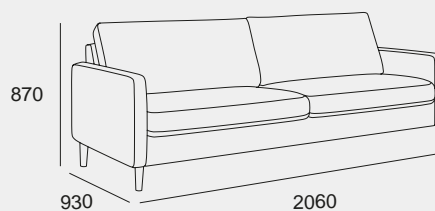

Moduler

Husk å legge til valgte armleners breddet for endelig mål.

Sett sammen din egen Scandinavian Touch - alle moduler lar seg kombinere.

Moduler

1-seter

Sjeselong

2-seter

3-seter

4-seter

Åpent hjørne - venstre

Åpent hjørne - høyre

hjørne

*Velg din egen Scandinavian Touch
tilpasset ditt rom og din stil!*

1-seter

2-seter

3-seter

4-seter

Med ulike moduler, tekstiler og ben står du fritt til å sette sammen din Scandinavian Touch. Her ser du populære oppsett. Alle mål er vist med Light armlener (10cm). Felles mål: Sittehøyde 43cm. Sittedybde 53cm.

Sjeselong

2-seter + sjeselong

Hjørne med åpen ende

3-seter + hjørne + åpen ende høyre

Andre hjørnekombinasjoner er også mulig.

Standard hjørne

3-seter + hjørne + 3-seter

Andre hjørnekombinasjoner er også mulig.