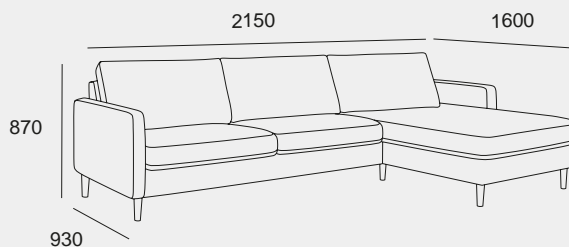

4-seter

Åpent hjørne - venstre

Åpent hjørne - høyre

hjørne

*Velg din egen Scandinavian Touch
tilpasset ditt rom og din stil!*

1-seter

2-seter

3-seter

4-seter

Med ulike moduler, tekstiler og ben står du fritt til å sette sammen din Scandinavian Touch. Her ser du populære oppsett. Alle mål er vist med Light armlener (10cm). Felles mål: Sittehøyde 43cm. Sittedybde 53cm.

Sjeselong

2-seter + sjeselong

Hjørne med åpen ende

3-seter + hjørne + åpen ende høyre

Andre hjørnekombinasjoner er også mulig.

Standard hjørne

3-seter + hjørne + 3-seter

Andre hjørnekombinasjoner er også mulig.