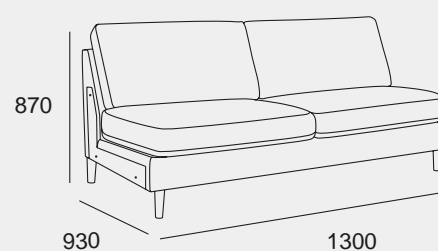

Rund eik
H 14 cm
D 4,5 cm

Sylinder eik
H 14 cm
D 4 cm

Metall
H 14 cm

Hvitoljet eik

Oljet eik

Gråoljet eik

Smoked-oljet eik

Sortlakkert eik

Moduler

Husk å legge til valgte armleners breddet for endelig mål.

Sett sammen din egen Scandinavian Touch - alle moduler lar seg kombinere.

Moduler

1-seter

Sjeselong

2-seter

3-seter

4-seter

Åpent hjørne - venstre

Åpent hjørne - høyre

hjørne

*Velg din egen Scandinavian Touch
tilpasset ditt rom og din stil!*

1-seter

2-seter

3-seter

4-seter

Med ulike moduler, tekstiler og ben står du fritt til å sette sammen din Scandinavian Touch. Her ser du populære oppsett. Alle mål er vist med Light armlener (10cm). Felles mål: Sittehøyde 43cm. Sittedybde 53cm.