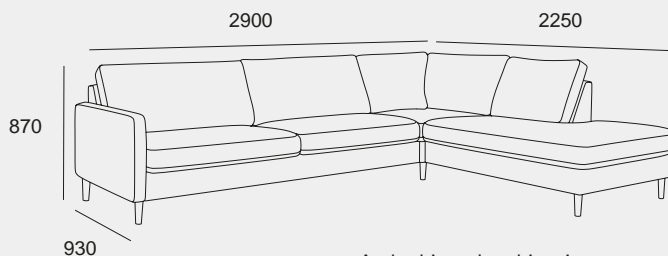

4-seter

Med ulike moduler, tekstiler og ben står du fritt til å sette sammen din Scandinavian Touch. Her ser du populære oppsett. Alle mål er vist med Light armlener (10cm). Felles mål: Sittehøyde 43cm. Sittedybde 53cm.

Sjeselong

2-seter + sjeselong

Hjørne med åpen ende

3-seter + hjørne + åpen ende høyre

Andre hjørnekombinasjoner er også mulig.

Standard hjørne

3-seter + hjørne + 3-seter

Andre hjørnekombinasjoner er også mulig.