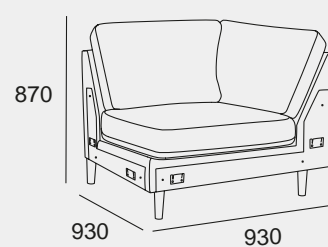

Moduler

Husk å legge til valgte armleners breddet for endelig mål.

Sett sammen din egen Scandinavian Touch - alle moduler lar seg kombinere.

Moduler

1-seter

Sjeselong

2-seter

3-seter

4-seter

Åpent hjørne - venstre

Åpent hjørne - høyre

hjørne

*Velg din egen Scandinavian Touch
tilpasset ditt rom og din stil!*

1-seter

2-seter

3-seter

4-seter

Med ulike moduler, tekstiler og ben står du fritt til å sette sammen din Scandinavian Touch. Her ser du populære oppsett. Alle mål er vist med Light armlener (10cm). Felles mål: Sittehøyde 43cm. Sittedybde 53cm.

Sjeselong

2-seter + sjeselong

Hjørne med åpen ende

3-seter + hjørne + åpen ende høyre

Andre hjørnekombinasjoner er også mulig.

Standard hjørne

3-seter + hjørne + 3-seter

Andre hjørnekombinasjoner er også mulig.